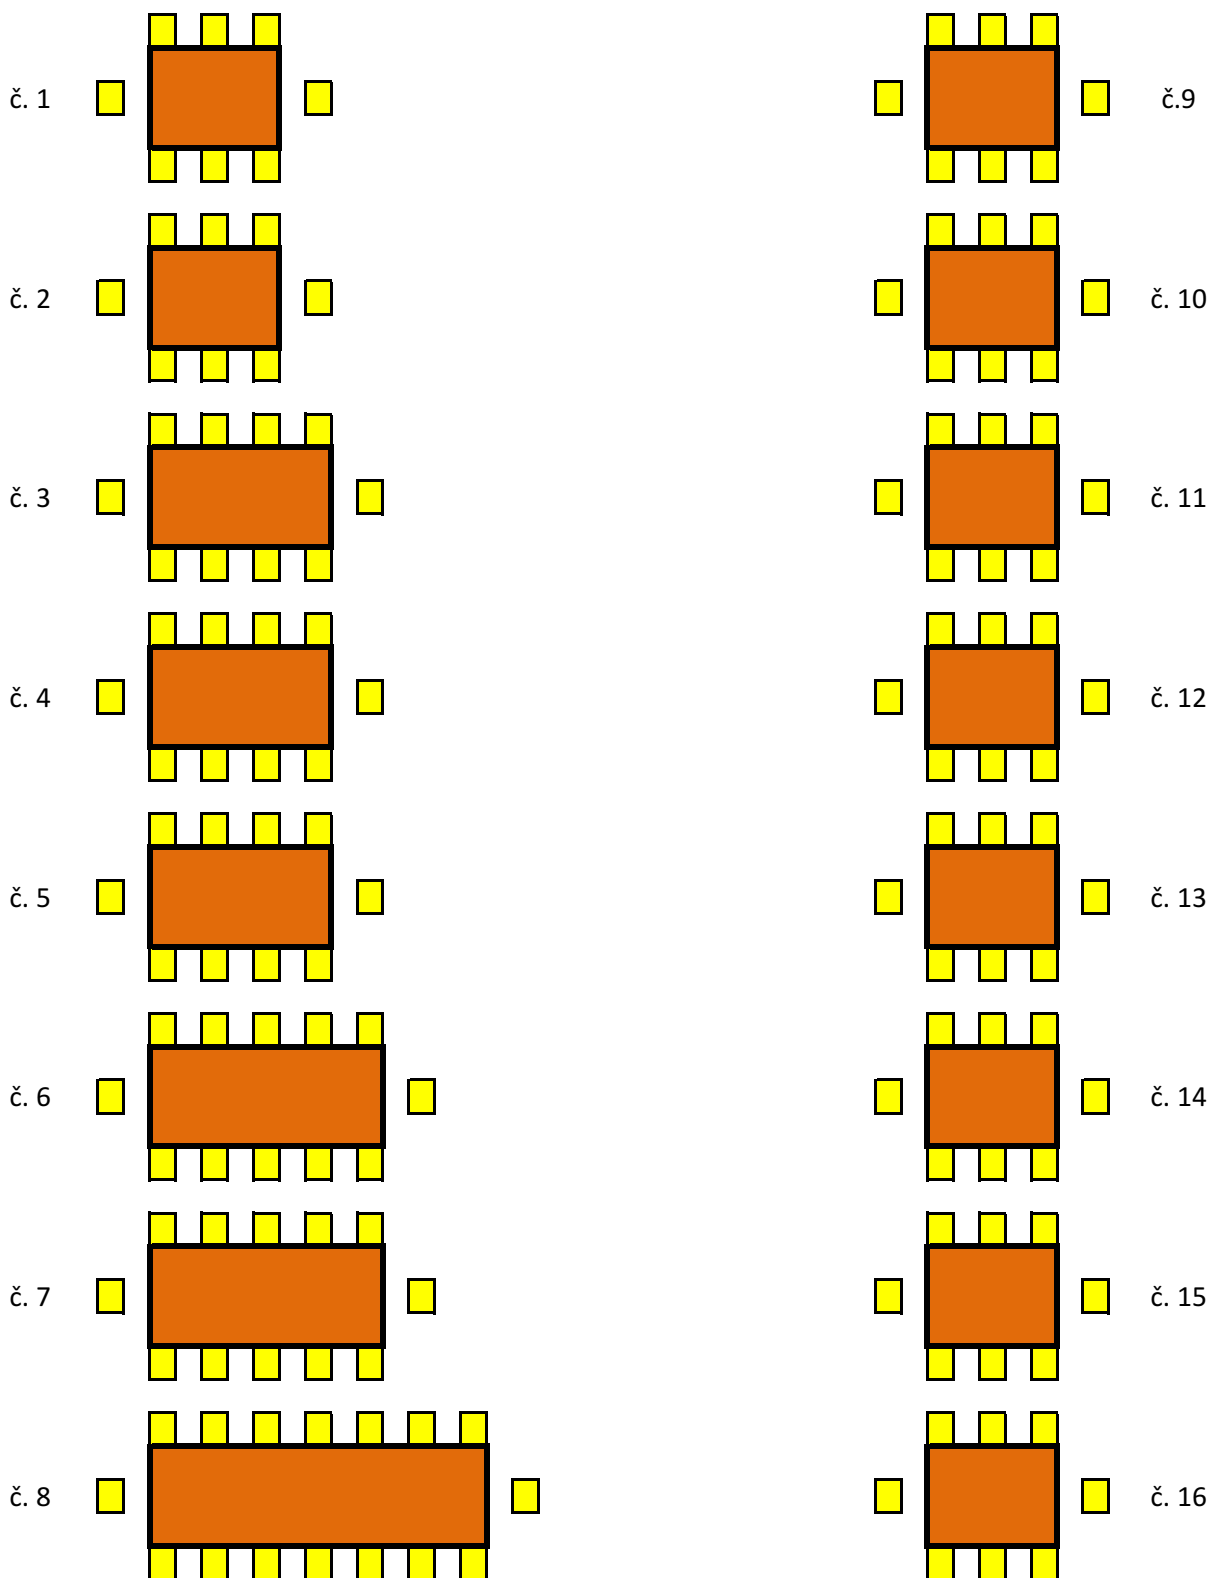

SDH PRAHA-KUNRATICE (HASIČSKÝ BÁL)

PÓDIUM

Celkem = 150 míst k sezení

vchod do sálu